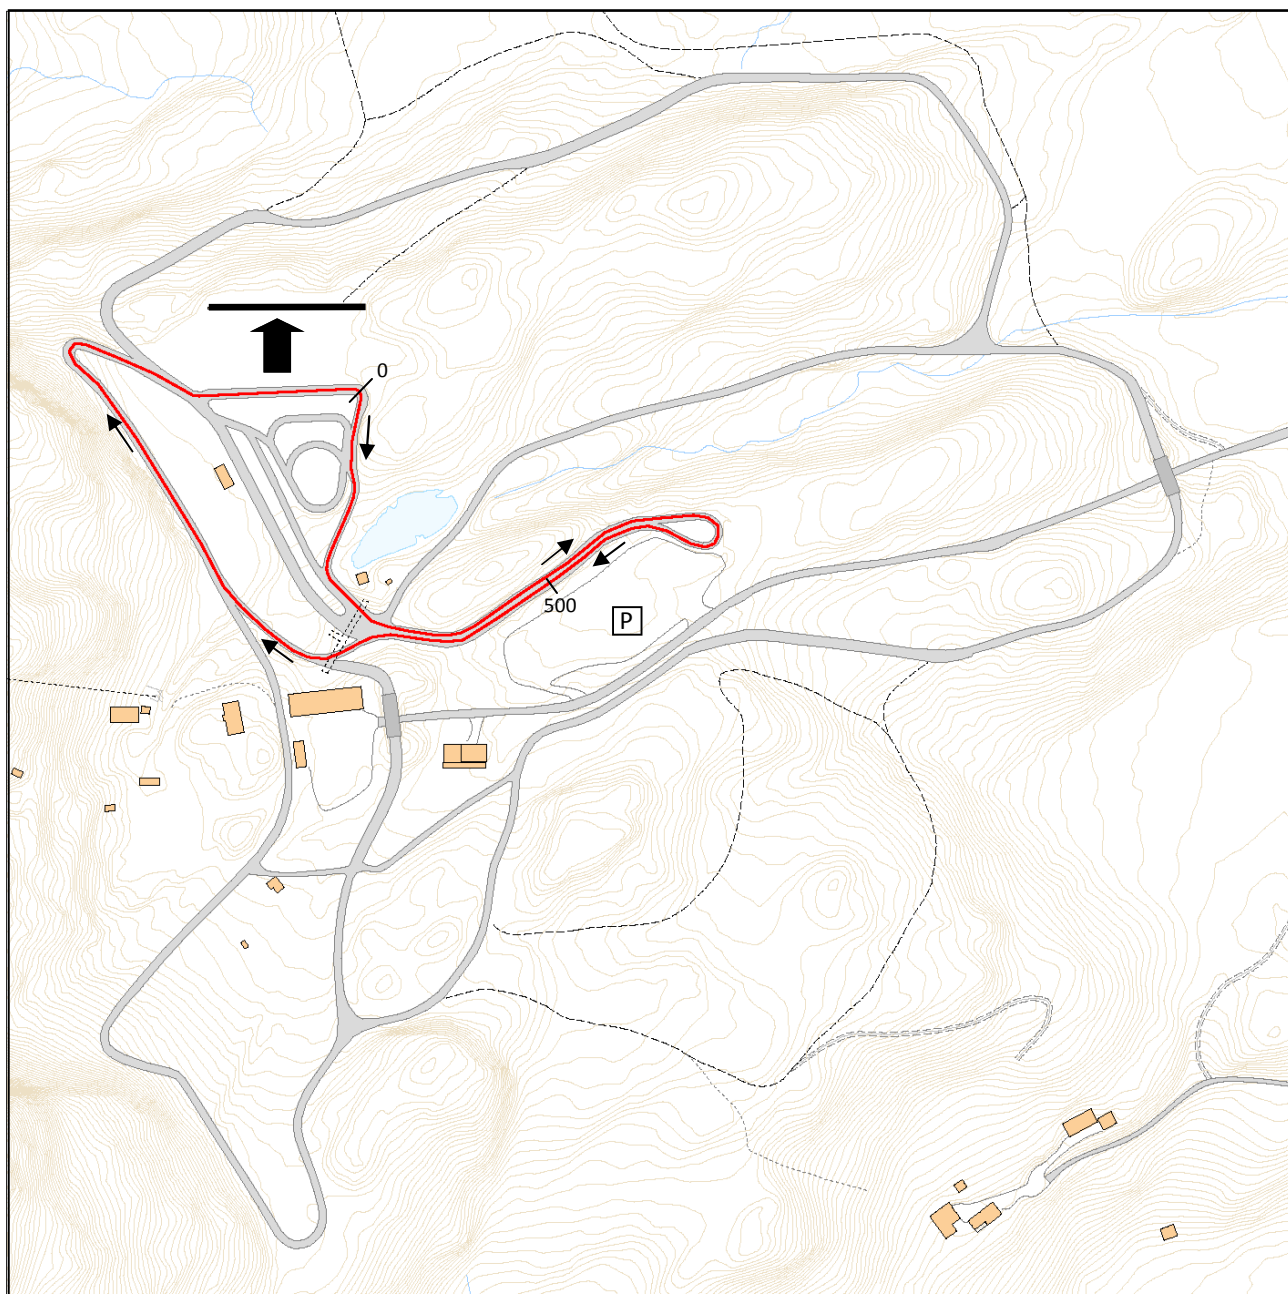

Løypekart 1,0 km

Lengdeprofil starter ved utgang standplass