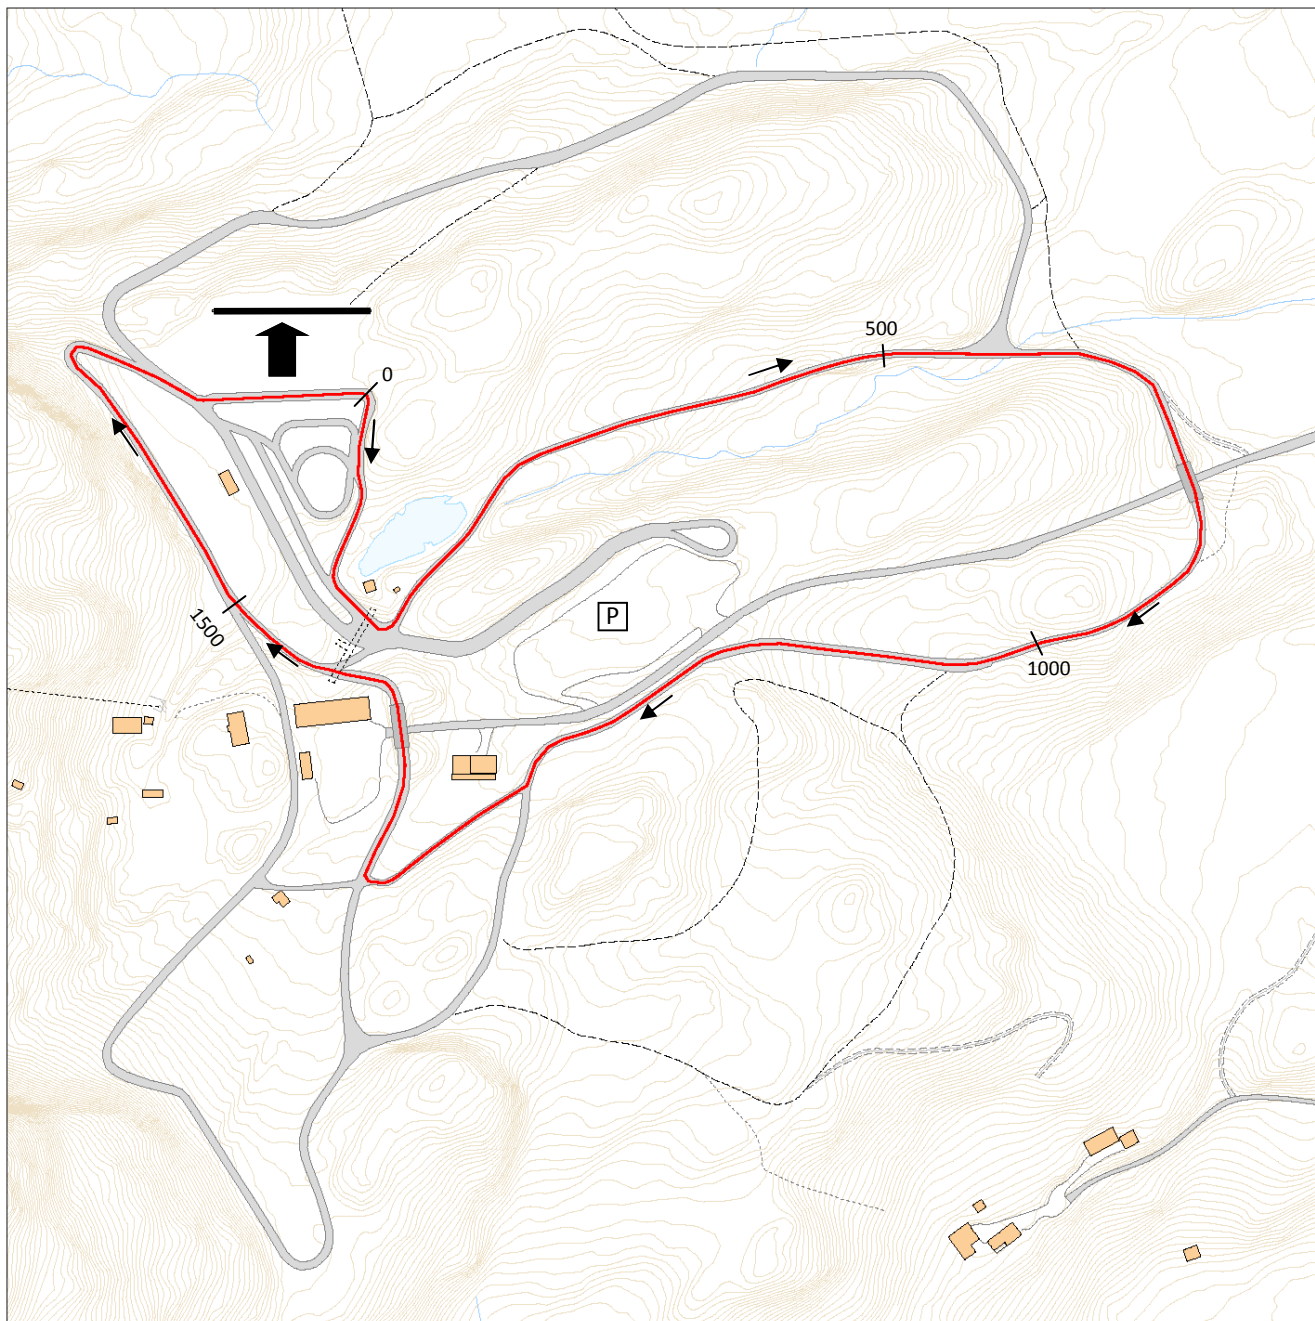

# Løypekart 2,0 km

Lengdeprofil starter ved utgang standplass