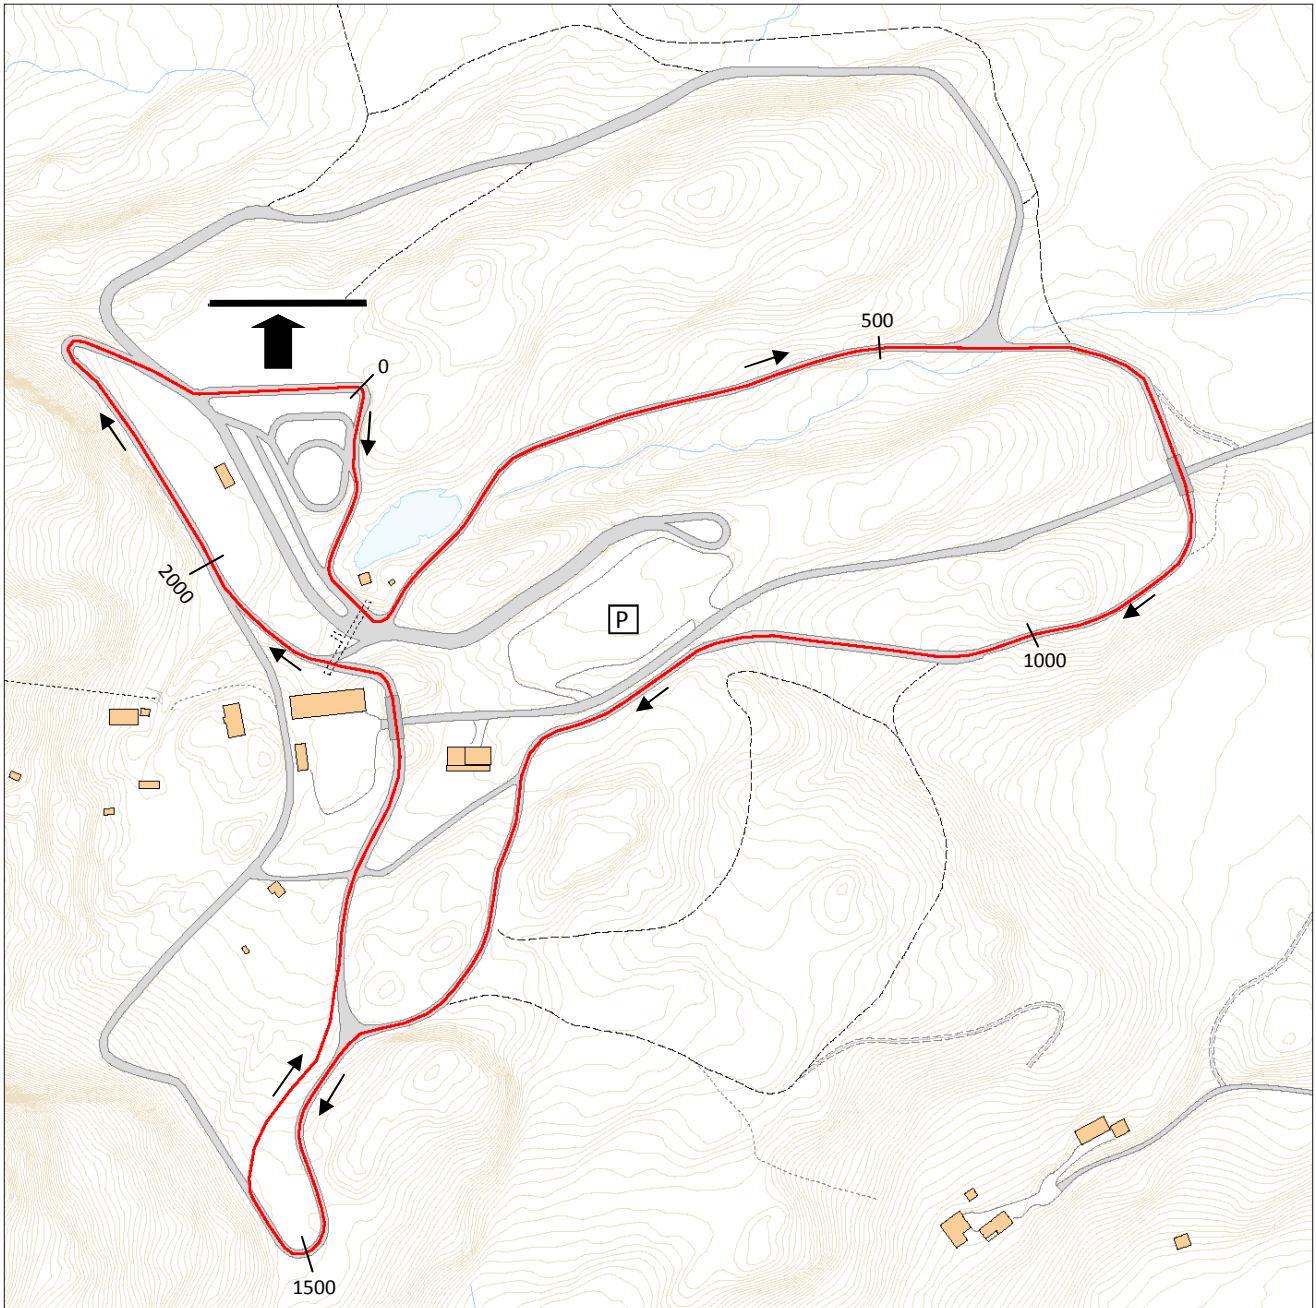

Løypekart 2,5 km

Lengdeprofil starter ved utgang standplass